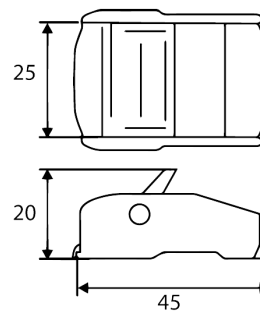

Ref. 0905004

**25MM Endless Strap 6M with Buckle - FIELD**

**DESCRIPTION:**

- Endless Strap 25 mm x 6 m with buckle;

**FEATURES:**

- Polyester strap;
- 25 mm x 6 m;
- Zinc die-cast automatic buckle;

**BRAND:** FIELD

**Standards:**

CE

EN 12195-2-2001

**Product Data:**

<b>Sizes</b>	-
<b>Packaging</b>	100 Unidade(s) por Cartão
<b>Material</b>	Poliéster
<b>Type</b>	Cintas
<b>Datasheet Version</b>	0905004.25032026/V4

**LC250daN  
(B5500)**